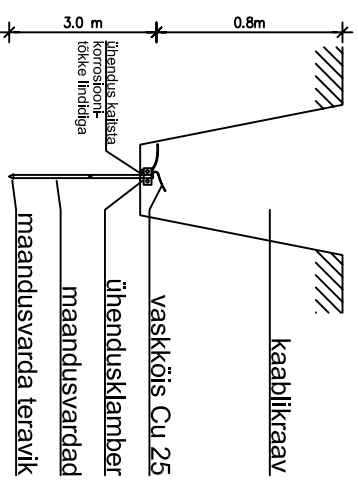

# Maanduspaigaldis

\* enne kaablikraavi kinnitajamist kontrollida maandustakistust, vajadusel lisada vardaid.

TÖÖ NIMETUS		TÖÖ NR:	
ROOMETI TALU, LÕHAVERE KÜLA, SURE-JAANI VALD, VILJANDI MAAKOND		080206	
JOOINISE NIMETUS		STAADIUM	
Maanduspaigaldis		PP	
JOOINISE NUMBER	LEHT	SKAALA	ERIALA
3	1-1	-	EL
Kuldäev Müüraus		Projekt: G.Kalluväe	
06.02.08		Teostus: M.Raamik	
Alavel Grupp OÜ Ringstee 26, Tartu 51013 Rehner nr. EL10980130-0001		