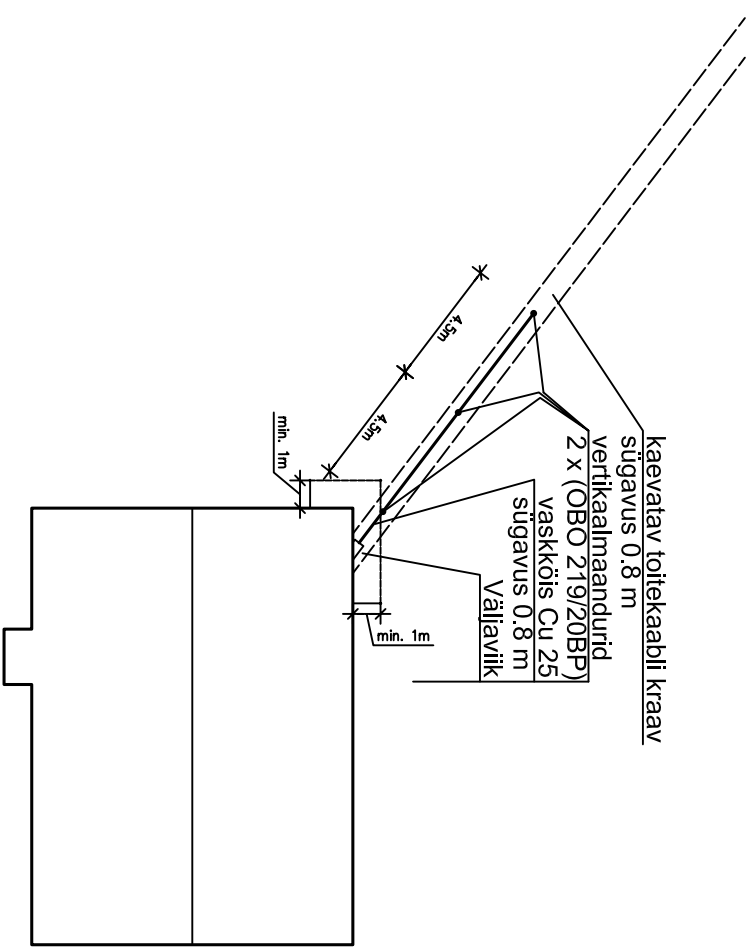

# Maanduspaigaldis

\* enne kaablikraavi kinnitajamist kontrollida maandustakistust, vajadusel lisada vardaid.

TÖÖ NIMETUS		TÖÖ NR:	
ROOMETI TALU, LÕHAVERE KÜLA, SURE-JAANI VALD, VILJANDI MAAKOND		080206	
JOOINISE NIMETUS		STAADIUM	
Maanduspaigaldis		PP	
JOOINISE NUMBER	LEHT	SKAALA	ERIALA
3	1-1	-	EL
Kuldäev Müüraus		Projekt: G.Kalluväe	
06.02.08		Teostus: M.Raamik	
Alavel Grupp OÜ Ringstee 26, Tartu 51013 Rehner nr. EL10980130-0001		